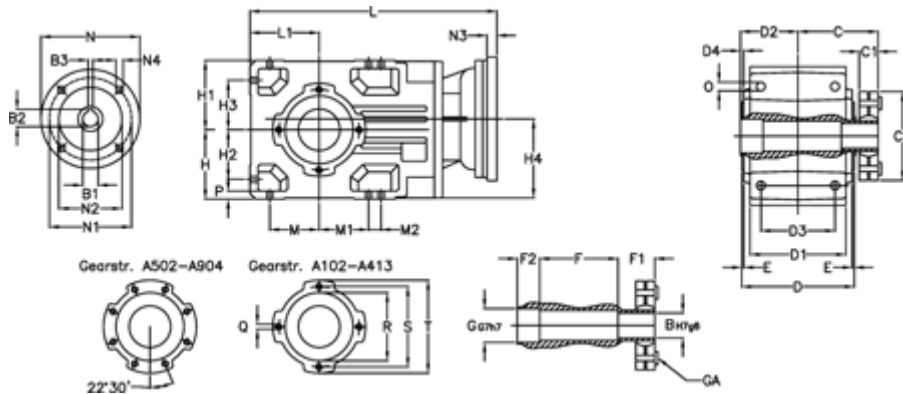

Article number: 296000503225230
 Description: Bevel helical gearbox
 A052US-32,2-P80B5

Measures

B = 25	D1 = 97	F2 = 34	L = 223.0	N3 = 7
B1 = 19	D2 = 52	G = 27	L1 = 58	N4 = 11,5
B2 = 20.8	D3 = 80	GA = 14,5 NM	M = 37.5	O = 9.0
B3 = 6	d4 = 2.0	H = 58	M1 = 37.5	P = 8
C = 91.5	Description = A052 US-xx P80 B5	H1 = 63	M2 = 9	Q = M8x14
C1 = -	E = 2.0	H2 = 37.5	N = 200	R = 68
C2 = 68.0	F = 63.5	H3 = 37.5	N1 = 165	S = 85
D = 99	F1 = 34.0	H4 = 80.5	N2 = 130	T = 101